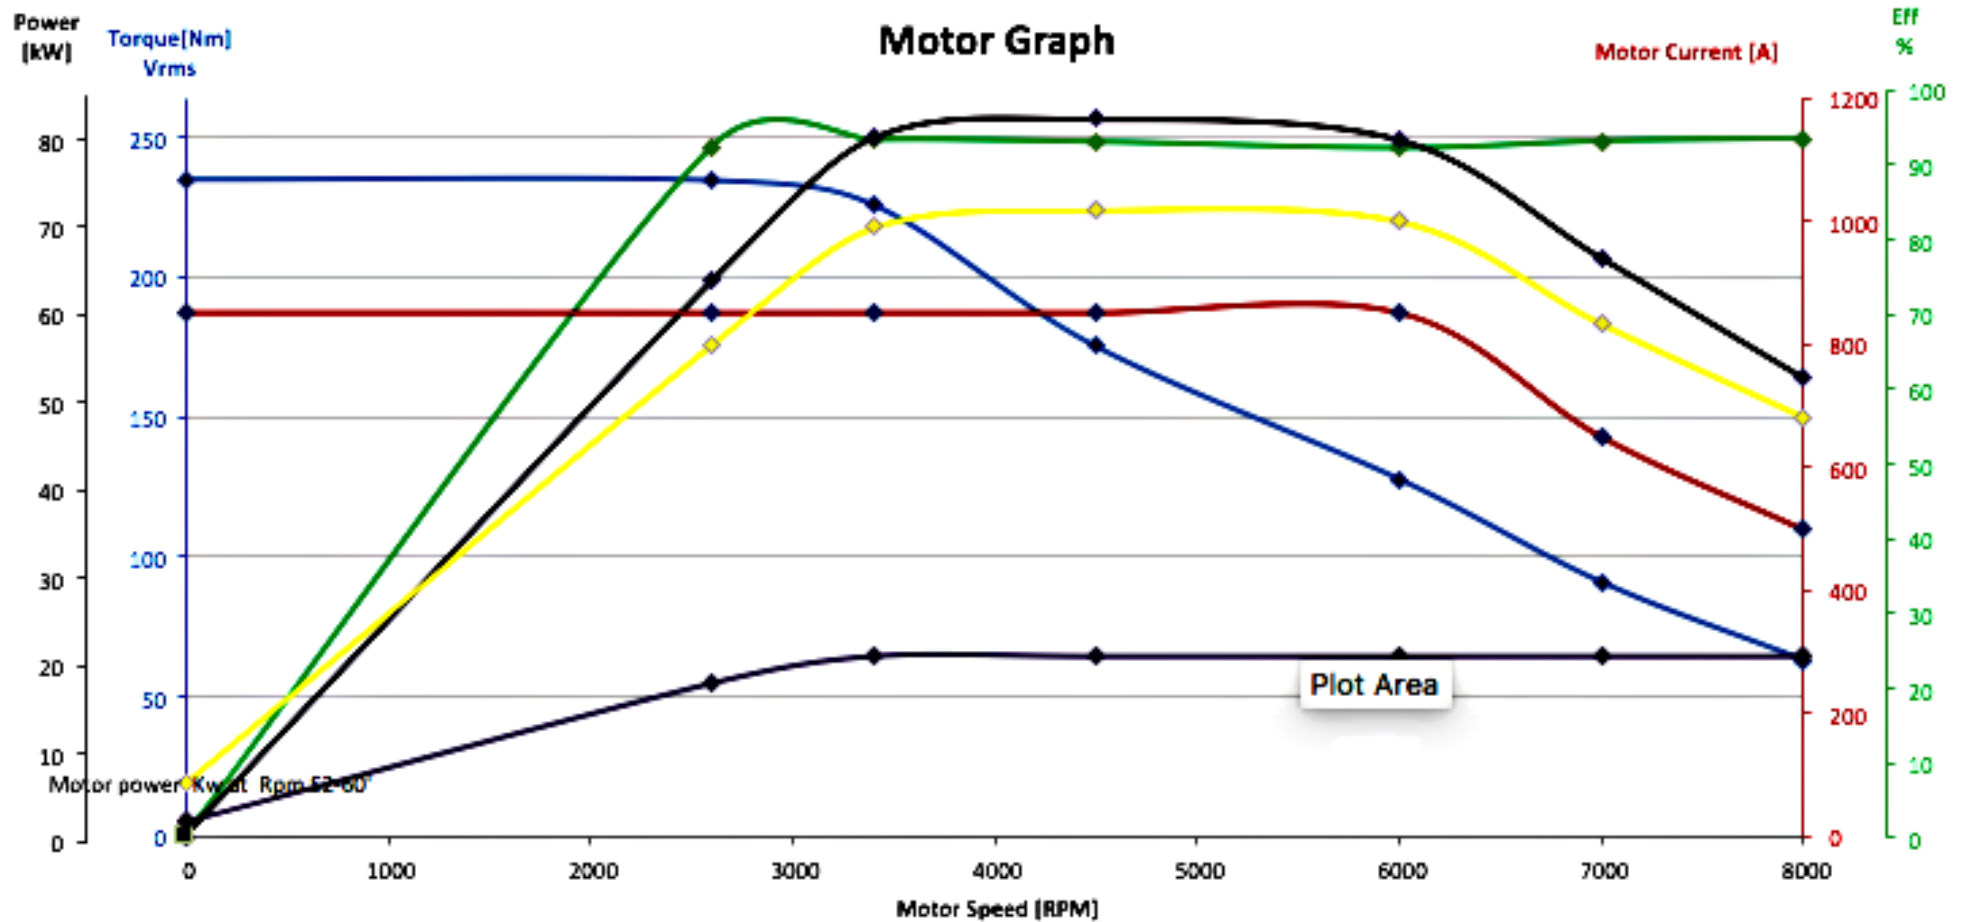

NetGain Motors, Inc.

800 South State Street / Suite 4 / Lockport, IL 60441 / 630-243-9100 / 630-685-4054 (FAX)

	Rpm	Amp	Torq (Nm)	Eff %	I bat	Vrms	P(kW)
1	0	850	235.1	0.0	86.3	5.5	0.0
2	2600	850	234.8	93.3	799.2	54.8	63.9
3	3400	850	226.0	94.3	990.1	64.5	80.4
4	4500	850	175.3	94.1	1018.6	64.5	82.6
5	6000	850	127.7	93.2	1000.8	64.5	80.2
6	7000	650	90.9	94.2	834.3	64.5	66.6
7	8000	500	63.0	94.6	682.5	64.5	52.7

Hyper 9™